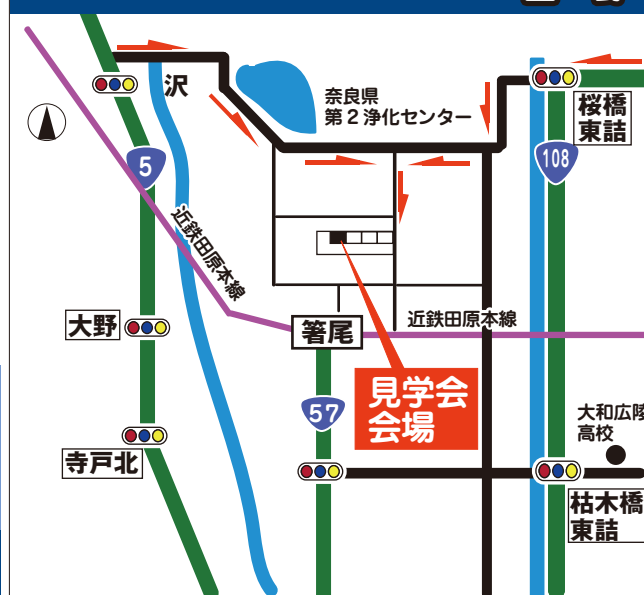

**0744-32-7337**

タケソー  
ココをクリック！

当日は下の看板を目印にお越し下さいね！お待ちしております！

タケソー不動産販売

**見学会  
開催中**  
☎ 0744  
32-7337

**新築完成見学会会場**

広陵町  
萱野

道がわからない場合はお問い合わせ下さい。スタッフが迎えに上がります。